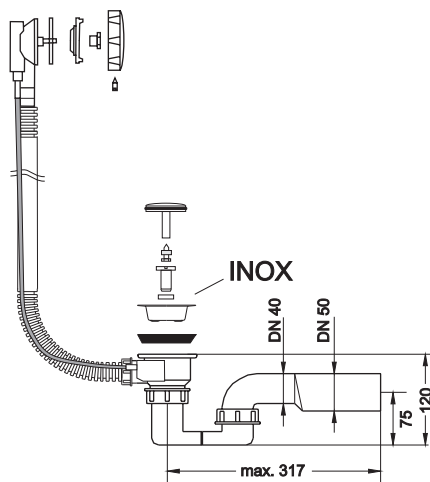

SIFONI ZA KADE

SIFON ZA KADU AUTOMATIK - SIFON ZA KOPALNO KAD AUTOMATIK - SYPHON FOR BATH TUBE AUTOMATIC

31607

1
kom/kos/unit

30544

L=450 mm

31172

L=800 mm

L = 450 mm

30
kom/kos/unit

L = 800 mm

30
kom/kos/unit

30845

30
kom/kos/unit