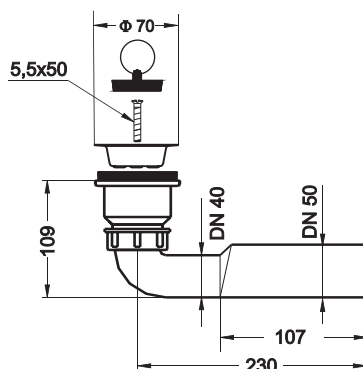

SIFONI ZA KADE

SIFON ZA KADU AUTOMATIK - SIFON ZA KOPALNO KAD AUTOMATIK - SYPHON FOR BATH TUBE AUTOMATIC

31607

1
kom/kos/unit

30544

L=450 mm

31172

L=800 mm

L = 450 mm

30
kom/kos/unit

L = 800 mm

30
kom/kos/unit

30845

30
kom/kos/unit