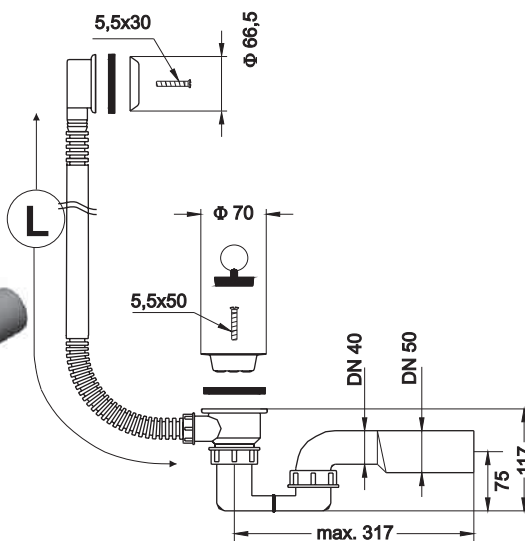

SIFONI ZA KADE

SIFON ZA KADU AUTOMATIK - SIFON ZA KOPALNO KAD AUTOMATIK - SYPHON FOR BATH TUBE AUTOMATIC

31607

1
kom/kos/unit

30544

L=450 mm

31172

L=800 mm

L = 450 mm

30
kom/kos/unit

L = 800 mm

30
kom/kos/unit

30845

30
kom/kos/unit