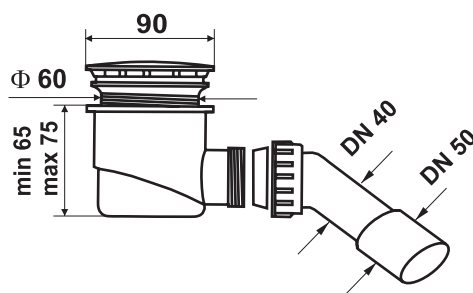

## SIFONI ZA TUŠ KADE - SIFONI ZA TUŠ KADI- SYPHONS FOR SHOWER TRAY

**31613**

**30**  
kom/kos/unit

**280 g**

**31606**

**30**  
kom/kos/unit

**250 g**

**31605**