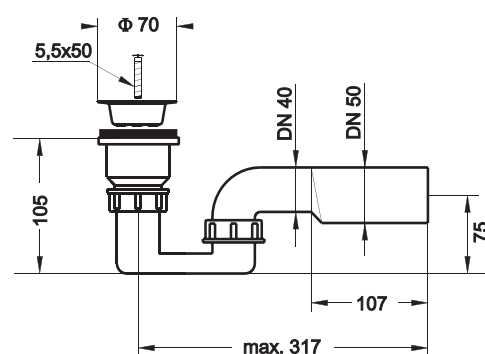

30
kom/kos/unit

300 g

30545