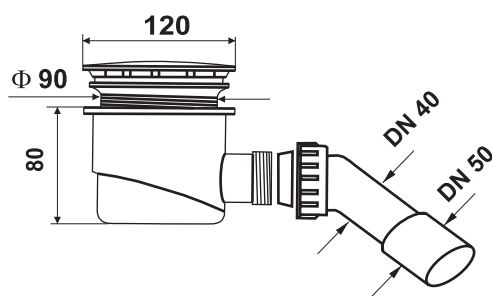

## SIFONI ZA TUŠ KADE - SIFONI ZA TUŠ KADI- SYPHONS FOR SHOWER TRAY

**31613**

**30**  
kom/kos/unit

**280 g**

**31606**

**30**  
kom/kos/unit

**250 g**

**31605**