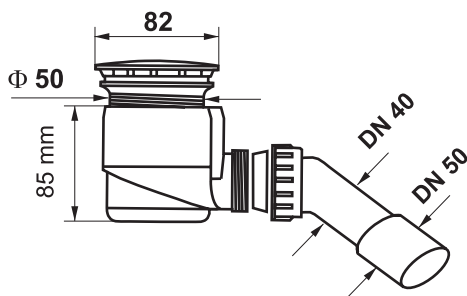

## SIFONI ZA TUŠ KADE - SIFONI ZA TUŠ KADI- SYPHONS FOR SHOWER TRAY

**31613**

**30**  
kom/kos/unit

**280 g**

**31606**

**30**  
kom/kos/unit

**250 g**

**31605**