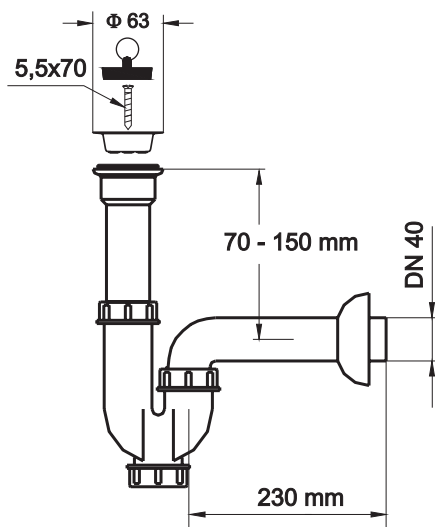

SIFONI ZA UMIVAONIKE

SIFONI ZA UMIVAONIKE - UMIVALNIŠKI SIFONI - WASH BASIN SYPHONS

30172

30
kom/kos/unit

3 850 182 30172 6

270 g

31226

30
kom/kos/unit

3 850 182 31226 5

290 g

31612

30
kom/kos/unit

3 850 182 31612 6

230 g