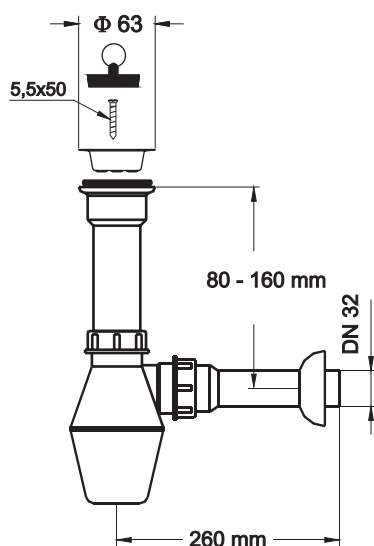

SIFONI ZA UMIVAONIKE

SIFONI ZA UMIVAONIKE - UMIVALNIŠKI SIFONI - WASH BASIN SYPHONS

30172

30
kom/kos/unit

3 850 182 30172 6

270 g

31226

30
kom/kos/unit

3 850 182 31226 5

290 g

31612

30
kom/kos/unit

3 850 182 31612 6

230 g