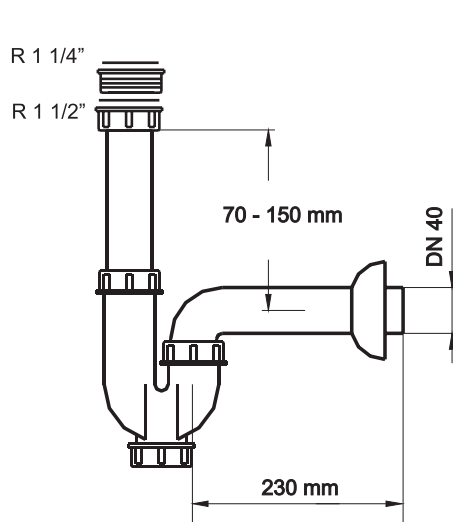

SIFONI ZA UMIVAONIKE

SIFONI ZA UMIVAONIKE - UMIVALNIŠKI SIFONI - WASH BASIN SYPHONS

30172

30
kom/kos/unit

3 850 182 30172 6

270 g

31226

30
kom/kos/unit

3 850 182 31226 5

290 g

31612

30
kom/kos/unit

3 850 182 31612 6

230 g