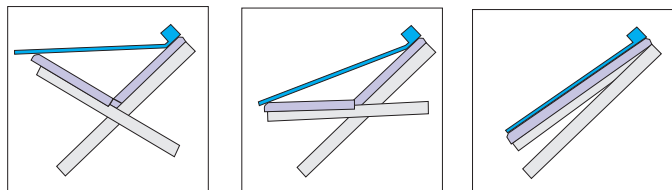

Standardna boja: siva

**POTPUNO ZAMRAĆENJE**

Uzorci boja za narudžbu.

Rolo je izrađeno od posebnog materijala tite i prostoriju od direktnog ulaska sunevih zraka. Za potpuno zamračenje prostorije predlažemo ROLO ZA POTPUNO ZAMRAĆENJE koji

**KOMARNICI**

Mrežicom protiv komaraca (KOMARNIK) možete jednostavno zatvoriti Vašu prostoriju od neželjenog ulaska insekata. Osnovna funkcija prozora i dalje je i nakon ugradnje i

Uporabom vanjske dodatne opreme povećavate udobnost i sigurnost korištenja krovnih prozora.

**ROLO**

Vanjski ROLO nudi ekonomiju i funkcionalnu zaštitu od ulaska topline i sunčevih zraka u unutrašnji stambeni prostor.

Kod ugradnje vanjske rolete ili roloa, funkcije prozora ostaje

**ROLETA**

Vanjska roleta izrađena je od aluminijskih lamela koje nude najbolju zaštitu od ulaska sunčevih zraka. Osim toga, ugradnjom vanjske rolete povećava se sigurnost Vašeg unutrašnjeg prostora i omogućava dodatna zaštita prozorskog stakla. U ponudi su dvije izvedbe: s mehaničkim