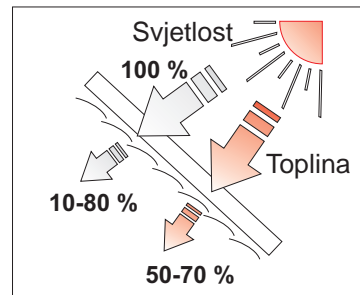

Uzorci boja za narudžbu.

Žaluzine su izrađene od tankih lakiranih aluminijskih lamela kojima se vrlo lako može podesiti količina svjetlosti koja ulazi u prostoriju.

**ROLO**

Standardna boja: beige

STANDARD