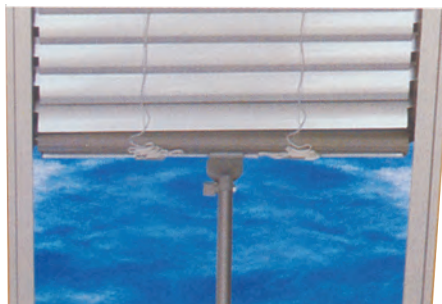

Uz standardnu ponudu prozora nudimo i široki asortiman dodatne opreme s kojom možete povećati udobnost pri korištenju krovnih prozora u Vašem domu.

**ŽALUZINE**

Standardna boja: siva

Metalna palica za rukovanje aluzinama.

Uzorci boja za narudžbu.

Žaluzine su izrađene od tankih lakiranih aluminijskih lamela kojima se vrlo lako može podesiti količina svjetlosti koja ulazi u prostoriju.

**ROLO**

Standardna boja: beige

STANDARD

Standardna boja: siva

**POTPUNO ZAMRAĆENJE**

Uzorci boja za narudžbu.

Rolo je izrađeno od posebnog materijala tite i prostoriju od direktnog ulaska sunevih zraka. Za potpuno zamračenje prostorije predlažemo ROLO ZA POTPUNO ZAMRAĆENJE koji

**ROLO**

Vanjski ROLO nudi ekonomiju i funkcionalnu zaštitu od ulaska topline i sunčevih zraka u unutrašnji stambeni prostor.

Kod ugradnje vanjske rolete ili roloa, funkcije prozora ostaje

**ROLETA**

Vanjska roleta izrađena je od aluminijskih lamela koje nude najbolju zaštitu od ulaska sunčevih zraka. Osim toga, ugradnjom vanjske rolete povećava se sigurnost Vašeg unutrašnjeg prostora i omogućava dodatna zaštita prozorskog stakla. U ponudi su dvije izvedbe: s mehaničkim