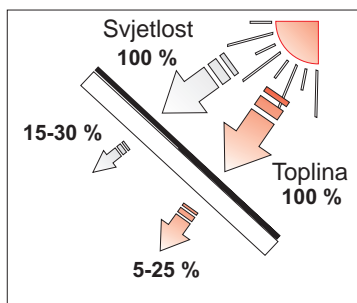

**KOMARNICI**

Mrežicom protiv komaraca (KOMARNIK) možete jednostavno zatvoriti Vašu prostoriju od neželjenog ulaska insekata. Osnovna funkcija prozora i dalje je i nakon ugradnje i

Uporabom vanjske dodatne opreme povećavate udobnost i sigurnost korištenja krovnih prozora.

**ROLO**

Vanjski ROLO nudi ekonomiju i funkcionalnu zaštitu od ulaska topline i sunčevih zraka u unutrašnji stambeni prostor.

Kod ugradnje vanjske rolete ili roloa, funkcije prozora ostaje

**ROLETA**

Vanjska roleta izrađena je od aluminijskih lamela koje nude najbolju zaštitu od ulaska sunčevih zraka. Osim toga, ugradnjom vanjske rolete povećava se sigurnost Vašeg unutrašnjeg prostora i omogućava dodatna zaštita prozorskog stakla. U ponudi su dvije izvedbe: s mehaničkim