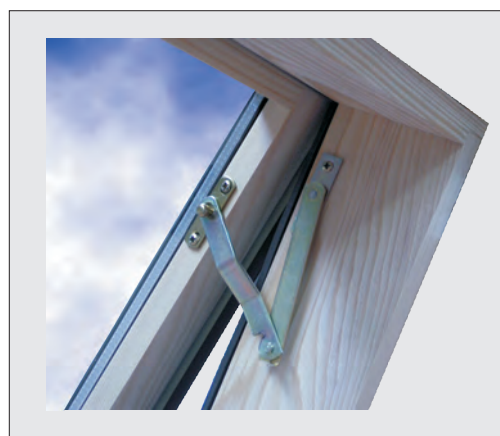

Krovni otvor PLUX ekonomična je varijanta prozora za manje zahtjevne prostorije ili jednostavan izlaz na krov potreban svakoj kući.

Otvaranje krila oko gornje osi nudi praktičan izlaz na krov te istodobno omogućava provjetravanje prostorija u slučaju lošeg vremena.

Otvaranje krila oko bočne strane nudi maksimalnu iskoristivost svjetlog otvora za izlaz na krov te.

Ručica za rukovanje ima tri položaja za održavanje ugrađenim sigurnosnim zarezima radi sigurnijeg rukovanja.

Ugrađene sigurnosne škarice omogućavaju zatvaranje krila za vrijeme obavljanja radova na krovu.

TABLICA DOSTUPNIH MJERA

	45	50	78	94
50				
55				
70				
98				

STANDARDNO PO NARUŽBI

Tablica standardnih mjera.

Odaberite dimenziju krovnog otvora prema Vašim željama i potrebama. Za povremeno korištenje predlažemo model 50x70 cm koji nudi dovoljno veliku svjetlu površinu za izlaz na krov te.

Tehnički podaci:

- IZO staklo 3/9/3 mm
- krilo i doprozornik: jela-smreka zaštićeni impregnacijom
- vanjski dijelovi zaštićeni aluminijem
- montaža na sve pokrovne materijale
- nagib krova: 15-60 stupnjeva