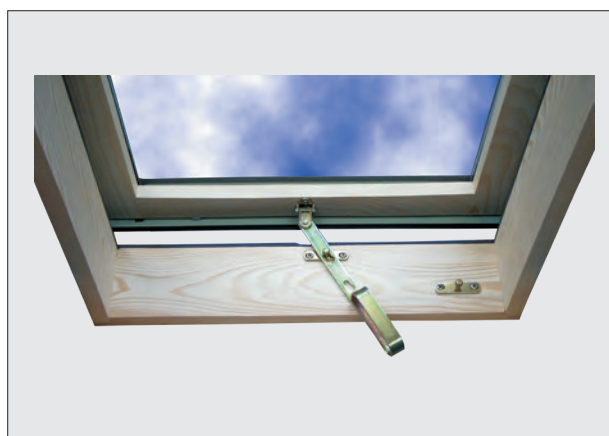

Krovni otvor PLUX ekonomična je varijanta prozora za manje zahtjevne prostorije ili jednostavan izlaz na krov potreban svakoj kući.

Otvaranje krila oko gornje osi nudi praktičan izlaz na krov te istodobno omogućava provjetravanje prostorija u slučaju lošeg vremena.

Otvaranje krila oko bočne strane nudi maksimalnu iskoristivost svjetlog otvora za izlaz na krov te.

Ručica za rukovanje ima tri položaja za održavanje ugrađenim sigurnosnim zarezima radi sigurnijeg rukovanja.

Ugrađene sigurnosne škarice omogućavaju zatvaranje krila za vrijeme obavljanja radova na krovu.

TABLICA DOSTUPNIH MJERA

	45	50	78	94
50				
55				
70				
98				

STANDARDNO PO NARUŽBI

Tablica standardnih mjera.

Odaberite dimenziju krovnog otvora prema Vašim željama i potrebama. Za povremeno korištenje predlažemo model 50x70 cm koji nudi dovoljno veliku svjetlu površinu za izlaz na krov te.

Tehnički podaci:

- IZO staklo 3/9/3 mm
- krilo i doprozornik: jela-smreka zaštićeni impregnacijom
- vanjski dijelovi zaštićeni aluminijem
- montaža na sve pokrovne materijale
- nagib krova: 15-60 stupnjeva