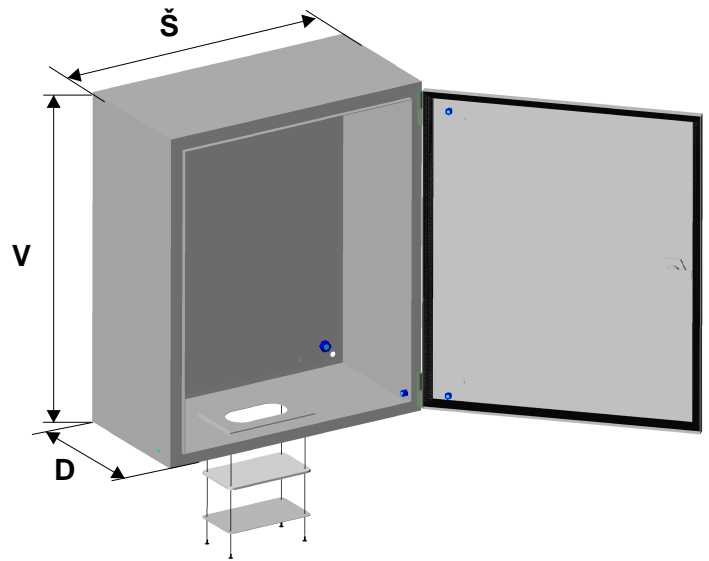

ELEKTRO ORMARI - metalno plastificirano ku ište s IP 55 zaštitom

Karakteristike:

- ku ište: lim debljine 1,2 mm
- boja: SIVA RAL 7032
- temeljna plo a: pocin ani lim 2 mm
- vrata s bravicom i skrivenim pantima
- zaštita: IP 55

Visina (mm): 300 - 400 - 500 - 600 - 700 - 800 - 1000

Širina (mm): 300 - 400 - 500 - 600 - 800

Dubina (mm): 150 - 200 - 250 - 300