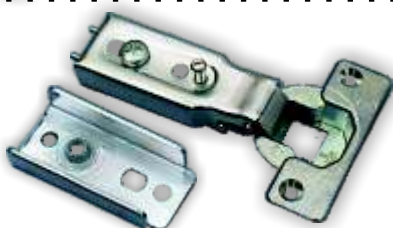

| Šifra | Naziv | Pakiranje | Težina (kg/100) |
|-------|-----------------------|-----------|-----------------|
| 30093 | UPAD ZA GORNJI PROZOR | 240 | 7,50 |

ELEGANT SPONA

PLAVA PASIVIZACIJA

| Šifra | Naziv | Pakiranje | Težina (kg/100) |
|-------|---------------|-----------|-----------------|
| 31130 | ELEGANT SPONA | 200 | 11,50 |