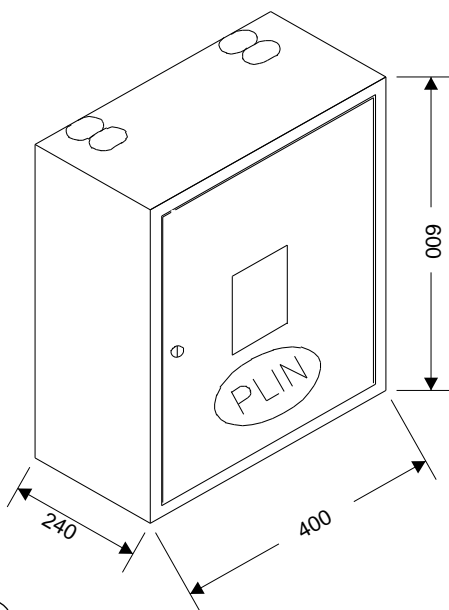

PLINSKI ORMARI I

LAKIRANI

30379

Karakteristike:

- debljina lima d=1 mm
- boja: BIJELA RAL 9003
- s prozor i em za pregled brojila
- dimenzija 400x600x240 mm

INOX

31730

Karakteristike:

- debljina lima d=0,6 mm AISI 430 INOX
- s prozor i em za pregled brojila
- dimenzija 400x600x240 mm

Karakteristike:

- debljina lima: vrata d=1,25 mm
- boja: ŽUTA RAL 1021 - plastificirano
- s perforacijama za prozra ivanje

ŠIFRA	ŠIRINA	VISINA	DUBINA
31798	300	400	200
31799	300	600	200
31800	400	600	240
31801	500	550	220
31802	600	600	260