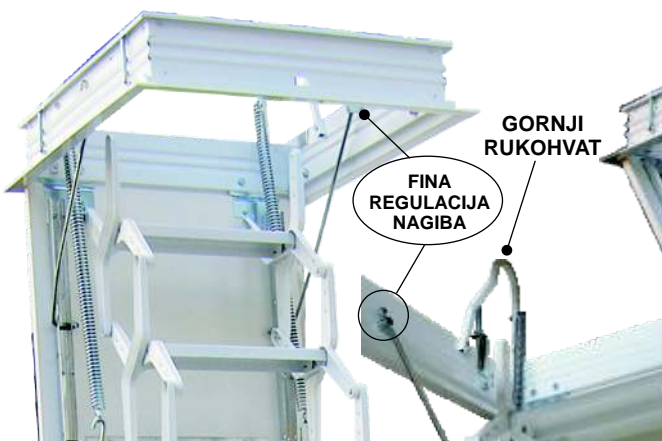

POSTOJANOST I PRILAGODLJIVOST

ISPORU KUJU SE SA KOMPLETNIM PRIBOROM POTREBNIM ZA UGRADNJU

tip HARMO LUX

METALNE SKLOPIVE STEPENICE

Na slici: TS HARMOLUX 60x110/270

GORNJI RUKOHVAT

FINA REGULACIJA NAGIBA

Tehni ka izvedba okvira s dodatnim rubom omogu a va elegantno nalijeganje na stropne površine bez potrebe za dodatnim radovima i ugradnjom dodatnih ukrasnih letvica.

Sigurna i vrsta bravica (zatvara)

GRUBA REGULACIJA NAGIBA

Štap za rukovanje dužine 70 cm

150 kg

Perforacije na gazištima

Kota i štiti podne obloge

PREDNOSTI

- univerzalno rješenje do visine od 2,7 metra (POD-STROP)
- mogu nost regulacije visine jednostavnim dodavanjem ili skidanjem gazišta
- sigurno korištenje usljed širokog i perforiranog gazišta te gornjeg rukohvata
- kota i za nasjed štiti podne obloge od udaraca i ošte enja kod višegodišnjeg rukovanja
- jednostavna ugradnja i sigurno korištenje

MATERIJALI

- poklopac: oplemenjena iverica u boji slonokosti debljine 18 mm kantirana s ABS trakom
- gazišta: lim debljine 1,25 mm s perforacijom protiv klizanja, zašti en praškastim lakiranjem (plastificiranje).
- okvir: bijelo obojeni pocin ani lim debljine 1 mm s elementima za ugradnju

UGRADNJA

- u sve stropne otvore ukupne debljine od 12 do 25 cm
- jednostavna ugradnja s priloženim elementima za montažu (4 "L" kutnika s maticama)

DODATNA OPREMA

BO NI RUKOHVAT

DODATNO GAZIŠTE

		B - dužina otvora (cm)						
		70	80	90	100	110	120	130
A - širina otvora (cm)	50							
	60							
	70							
	80							
	90							
	100							