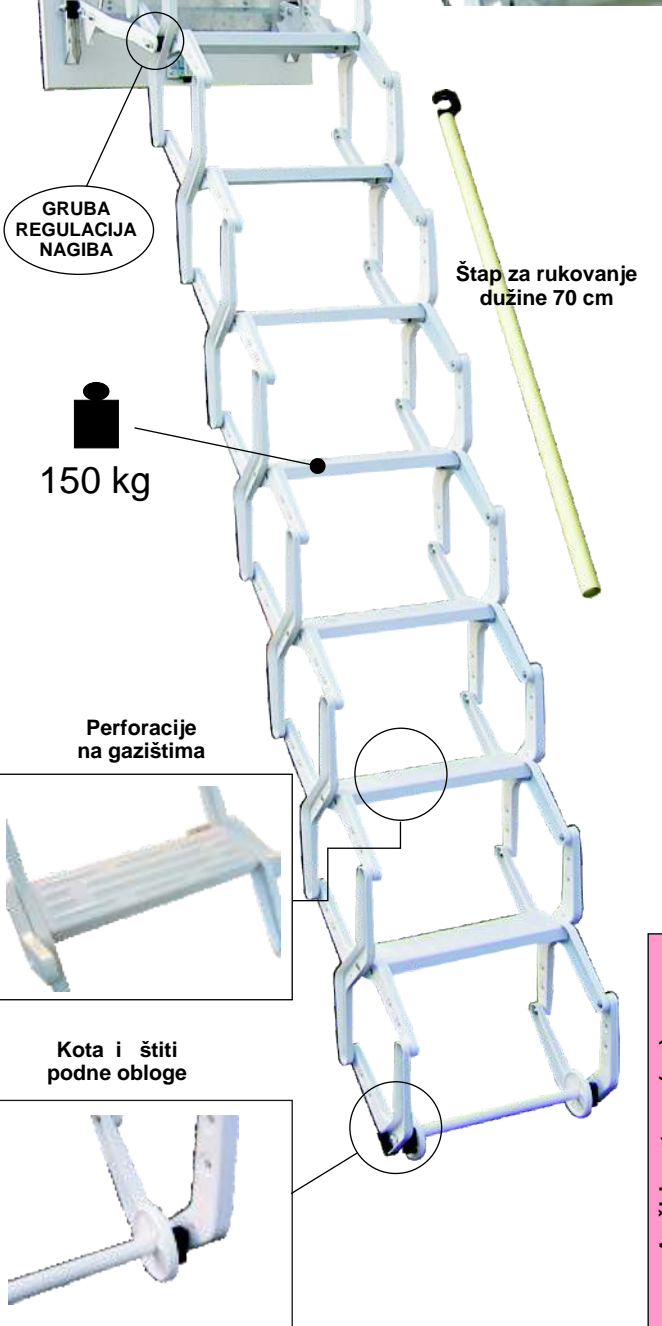

POSTOJANOST I PRILAGODLJIVOST

ISPORU KUJU SE SA KOMPLETNIM PRIBOROM POTREBNIM ZA UGRADNJU

tip HARMO LUX

METALNE SKLOPIVE STEPENICE

Na slici: TS HARMOLUX 60x110/270

GORNJI RUKOHVAT

FINA REGULACIJA NAGIBA

Tehni ka izvedba okvira s dodatnim rubom omogu a va elegantno nalijeganje na stropne površine bez potrebe za dodatnim radovima i ugradnjom dodatnih ukrasnih letvica.

Sigurna i vrsta bravica (zatvara)

GRUBA REGULACIJA NAGIBA

Štap za rukovanje dužine 70 cm

150 kg

Perforacije na gazištima

Kota i štiti podne obloge

PREDNOSTI

- univerzalno rješenje do visine od 2,7 metra (POD-STROP)
- mogu nost regulacije visine jednostavnim dodavanjem ili skidanjem gazišta
- sigurno korištenje usljed širokog i perforiranog gazišta te gornjeg rukohvata
- kota i za nasjed štiti podne obloge od udaraca i ošte enja kod višegodišnjeg rukovanja
- jednostavna ugradnja i sigurno korištenje

MATERIJALI

- poklopac: oplemenjena iverica u boji slonokosti debljine 18 mm kantirana s ABS trakom
- gazišta: lim debljine 1,25 mm s perforacijom protiv klizanja, zašti en praškastim lakiranjem (plastificiranje).
- okvir: bijelo obojeni pocin ani lim debljine 1 mm s elementima za ugradnju

UGRADNJA

- u sve stropne otvore ukupne debljine od 12 do 25 cm
- jednostavna ugradnja s priloženim elementima za montažu (4 "L" kutnika s maticama)

DODATNA OPREMA

BO NI RUKOHVAT

DODATNO GAZIŠTE

		B - dužina otvora (cm)						
		70	80	90	100	110	120	130
A - širina otvora (cm)	50							
	60							
	70							
	80							
	90							
	100							