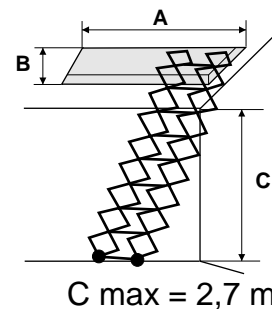

POSTOJANOST I PRILAGODLJIVOST

ISPORU KUJU SE SA KOMPLETNIM PRIBOROM POTREBNIM ZA UGRADNJU

tip HARMO LUX

METALNE SKLOPIVE STEPENICE

Na slici: TS HARMOLUX 60x110/270

GORNJI RUKOHVAT

FINA REGULACIJA NAGIBA

Tehni ka izvedba okvira s dodatnim rubom omogu a va elegantno nalijeganje na stropne površine bez potrebe za dodatnim radovima i ugradnjom dodatnih ukrasnih letvica.

Sigurna i vrsta bravica (zatvara)

GRUBA REGULACIJA NAGIBA

Štap za rukovanje dužine 70 cm

150 kg

Perforacije na gazištima

Kota i štiti podne obloge

PREDNOSTI

- univerzalno rješenje do visine od 2,7 metra (POD-STROP)
- mogu nost regulacije visine jednostavnim dodavanjem ili skidanjem gazišta
- sigurno korištenje usljed širokog i perforiranog gazišta te gornjeg rukohvata
- kota i za nasjed štiti podne obloge od udaraca i ošte enja kod višegodišnjeg rukovanja
- jednostavna ugradnja i sigurno korištenje

MATERIJALI

- poklopac: oplemenjena iverica u boji slonokosti debljine 18 mm kantirana s ABS trakom
- gazišta: lim debljine 1,25 mm s perforacijom protiv klizanja, zašti en praškastim lakiranjem (plastificiranje).
- okvir: bijelo obojeni pocin ani lim debljine 1 mm s elementima za ugradnju

STANDARDNO
 PO NARUDŽBI

Podaci za narudžbu: TS 70x110/270 HARMOLUX

C - visina 270 cm